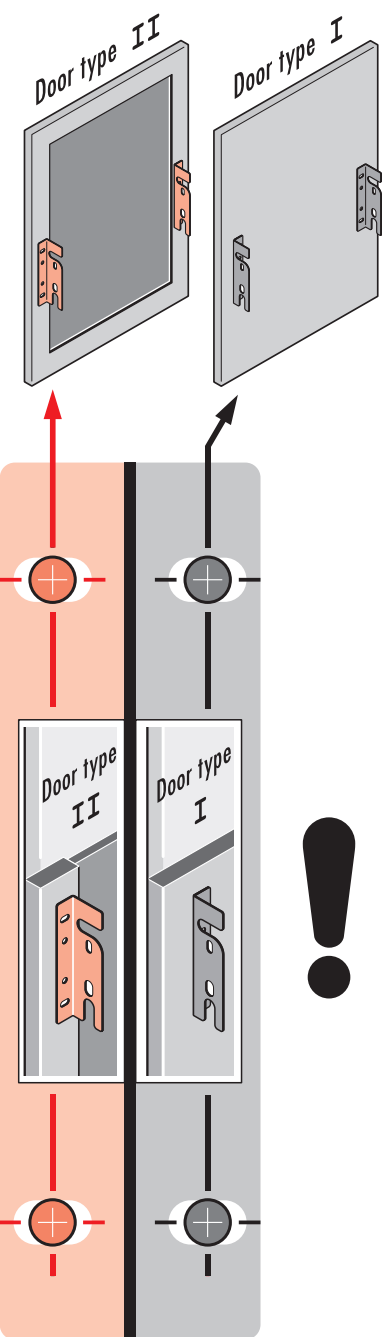

**Bohrschablone nicht maßstabsgetreu!
Drilling template not to scale!**

Laundry-Carrier 3270-69

Montageanleitung - Bitte aufbewahren	Seite 2
Installation instructions - please keep safe	Page 2
Conserver les instructions de montage s.v.p.	Page 2
Montagehandleiding goed bewaren	Pagina 2
Si prega di conservare le istruzioni di montaggio	Pagina 2
Por favor conserve las instrucciones para el montaje	Página 2

Nur handelsübliche, wasserlösliche Reinigungsmittel benutzen, keine aggressiven, scheuernden Mittel verwenden.
Use only standard water-soluble cleaning agents. Do not use aggressive or scouring agents!
Utiliser uniquement des nettoyants courants solubles à l'eau, ne pas utiliser de nettoyants agressifs récurants.
Gebruik uitsluitend in de handel gebruikelijke, in water oplosbare schoonmaakmiddelen, gebruik geen agressieve, schurende middelen.
Utilizzare solo comuni detersivi in commercio, solubili in acqua. Non utilizzare prodotti aggressivi e abrasivi.
Utilizar exclusivamente limpiadores solubles en agua, de venta habitual. No utilizar agentes corrosivos ni agresivos.