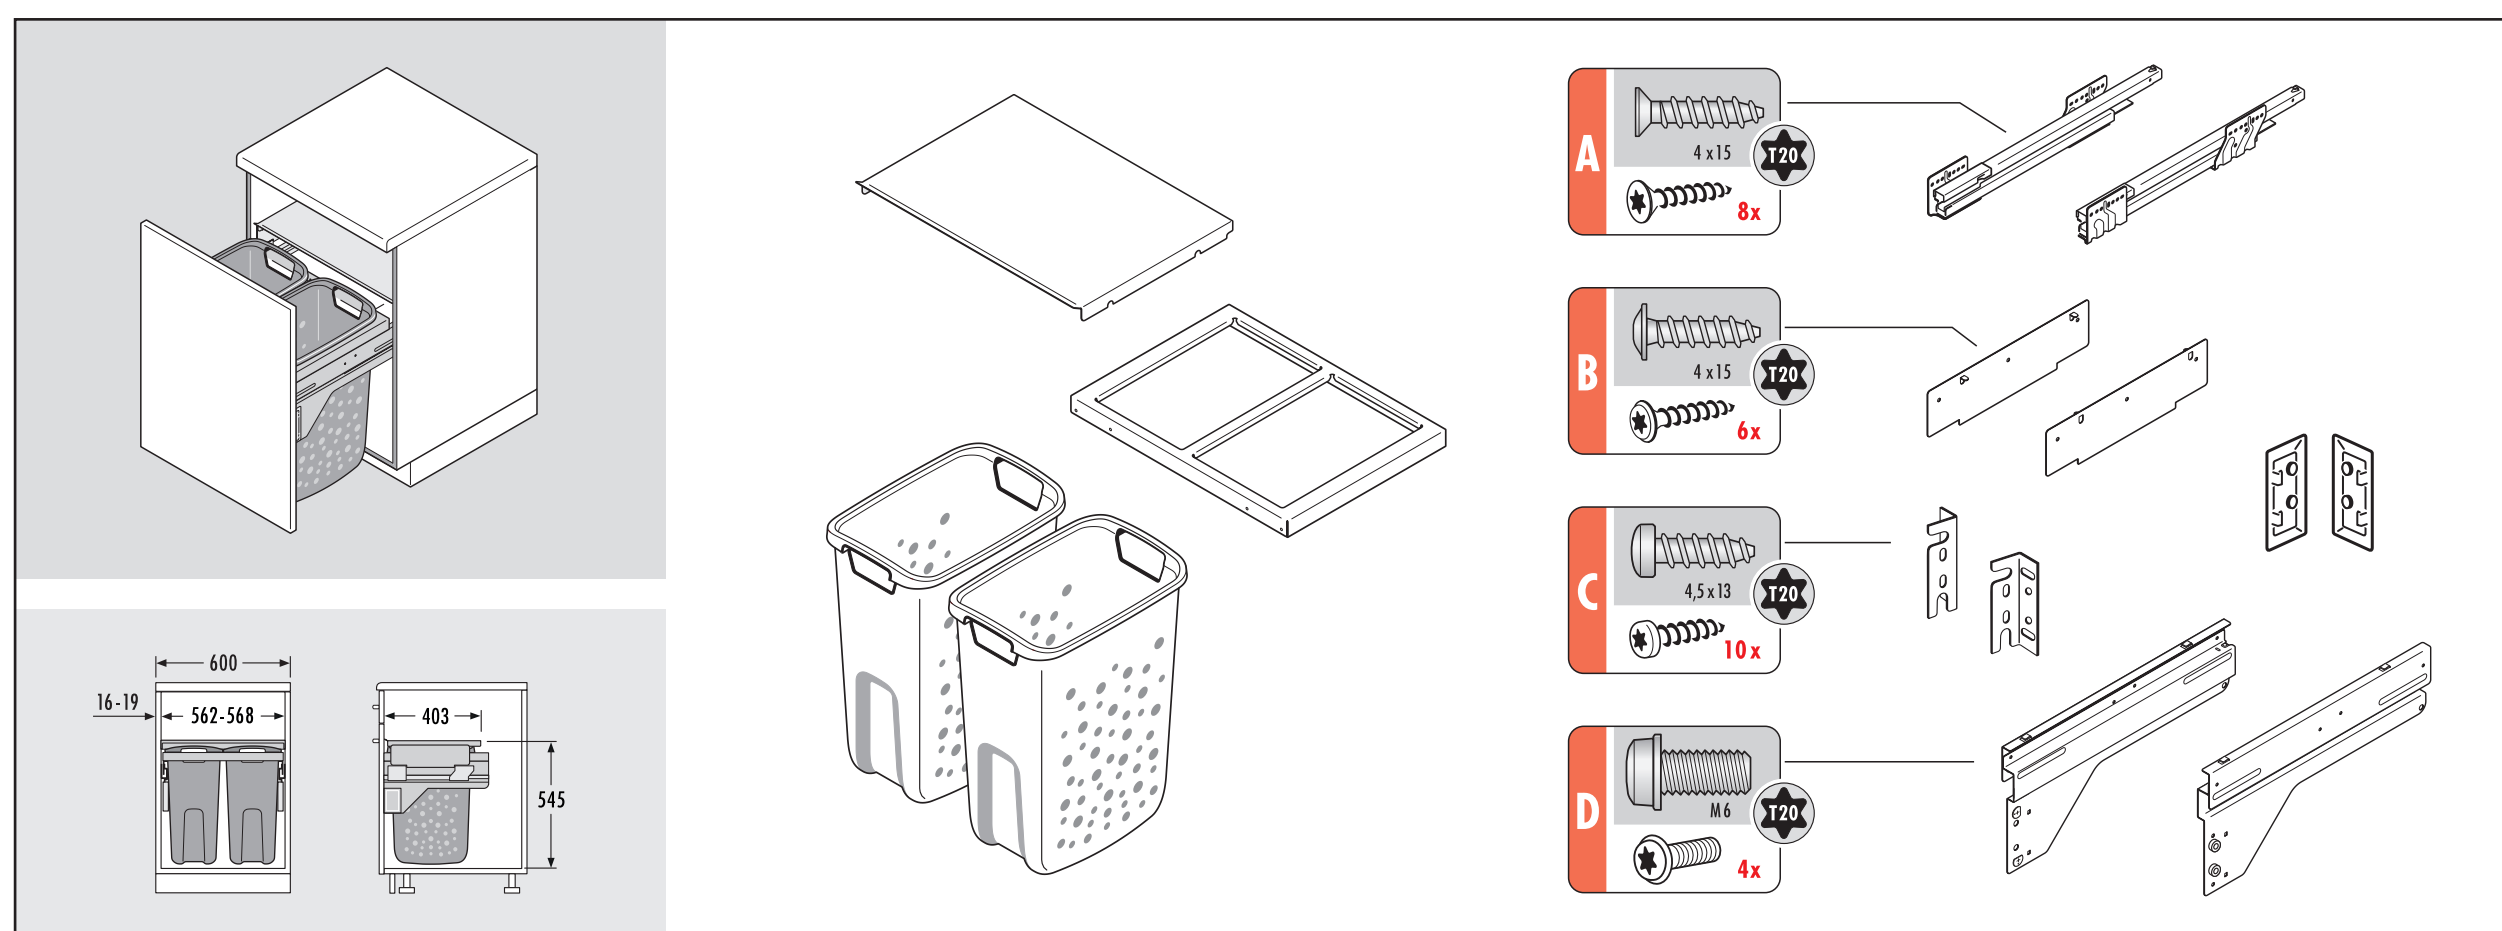

Laundry-Carrier 3270-69

Montageanleitung - Bitte aufbewahren	Seite 1
Installation instructions - please keep safe	Page 1
Conserver les instructions de montage s.v.p.	Page 1
Montagehandleiding goed bewaren	Pagina 1
Si prega di conservare le istruzioni di montaggio	Pagina 1
Por favor conserve las instrucciones para el montaje	Página 1

Montage/Installation-Video

**Bohrschablone nicht maßstabsgetreu!
Drilling template not to scale!**

1130179 09 15 • Technische Änderungen vorbehalten

**Bohrschablone nicht maßstabsgetreu!
Drilling template not to scale!**